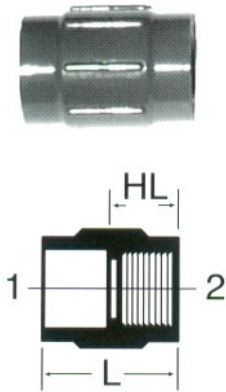

C-PVC Female Threaded Adaptor Socket *NPT*

▲ Socket x NPT-Female Thread

SIZE		CODE	kg	L	HL
15 mm	1/2"	9835 005	0.032 kg	44	21
20 mm	3/4"	9835 007	0.041 kg	49	22
25 mm	1"	9835 010	0.068 kg	57	27
32 mm	1.25"	9835 012	0.100 kg	62	27
40 mm	1.5"	9835 015	0.122 kg	65	28
50 mm	2"	9835 020	0.172 kg	69	29
80 mm	3"	9835 030	0.467 kg	95	45
100 mm	4"	9835 040	0.776 kg	108	47