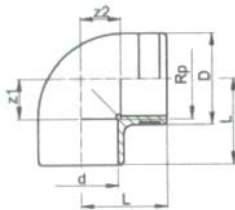

## PP-H Adaptor Elbow 90° BSP-F

SIZE d - Rp		PN	CODE	kg	D	L	z1	z2
20 mm	1/2"	10	<b>727 100 206</b>	0.022 kg	30	28	14	14
25 mm	3/4"	10	<b>727 100 207</b>	0.029 kg	35	32	16	16
32 mm	1"	10	<b>727 100 208</b>	0.054 kg	44	38	20	20
40 mm	1.25"	10	<b>727 100 209</b>	0.087 kg	54	44	24	24