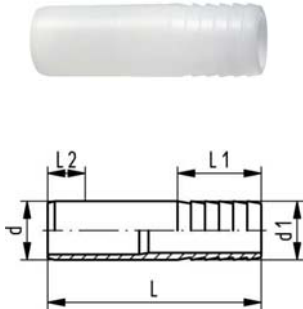

## PVDF Hose Connector *Spigot*

▲ Spigot x Hose Connector

SIZE (d-d1)	PN	CODE	L	L1
16 - 16 mm	16	<b>735 960 405</b>	50	27
20 - 20 mm	16	<b>735 960 406</b>	78	27
25 - 25 mm	16	<b>735 960 407</b>	91	36
32 - 32 mm	16	<b>735 960 408</b>	100	36
40 - 40 mm	16	<b>735 960 409</b>	104	42
50 - 50 mm	16	<b>735 960 410</b>	90	48
63 - 60 mm	16	<b>735 960 411</b>	100	50